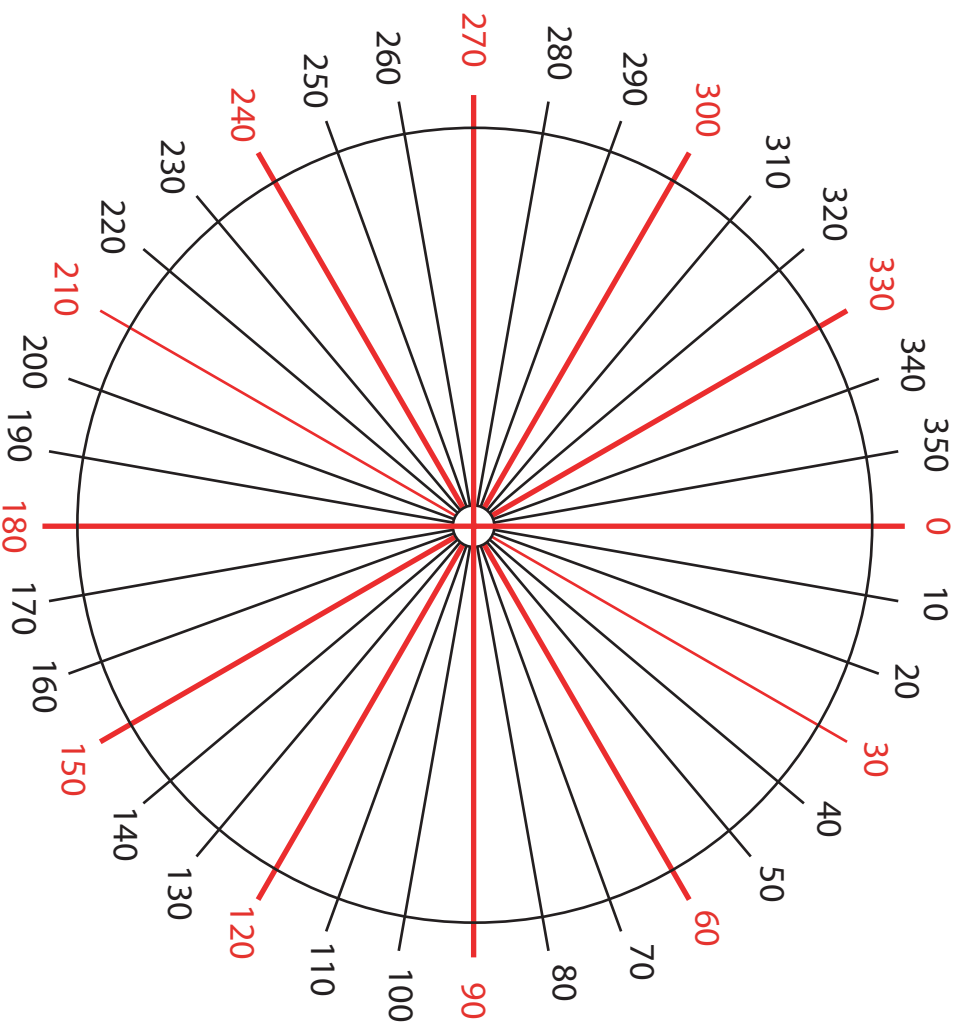

MOSCOW

Key To Maps

Moscow--Map 1

Moscow--Map 2

Moscow--Map 3

Moscow--Map 4

Heading and Speed Chart

Smolensk, Moscow

150km/Hr	4 Min	8 Min	12 Min	16 Min	20 Min	24 Min
300km/Hr	2 Min	4 Min	6 Min	8 Min	10 Min	12 Min
600km/Hr	1 Min	2 Min	3 Min	4 Min	5 Min	6 Min