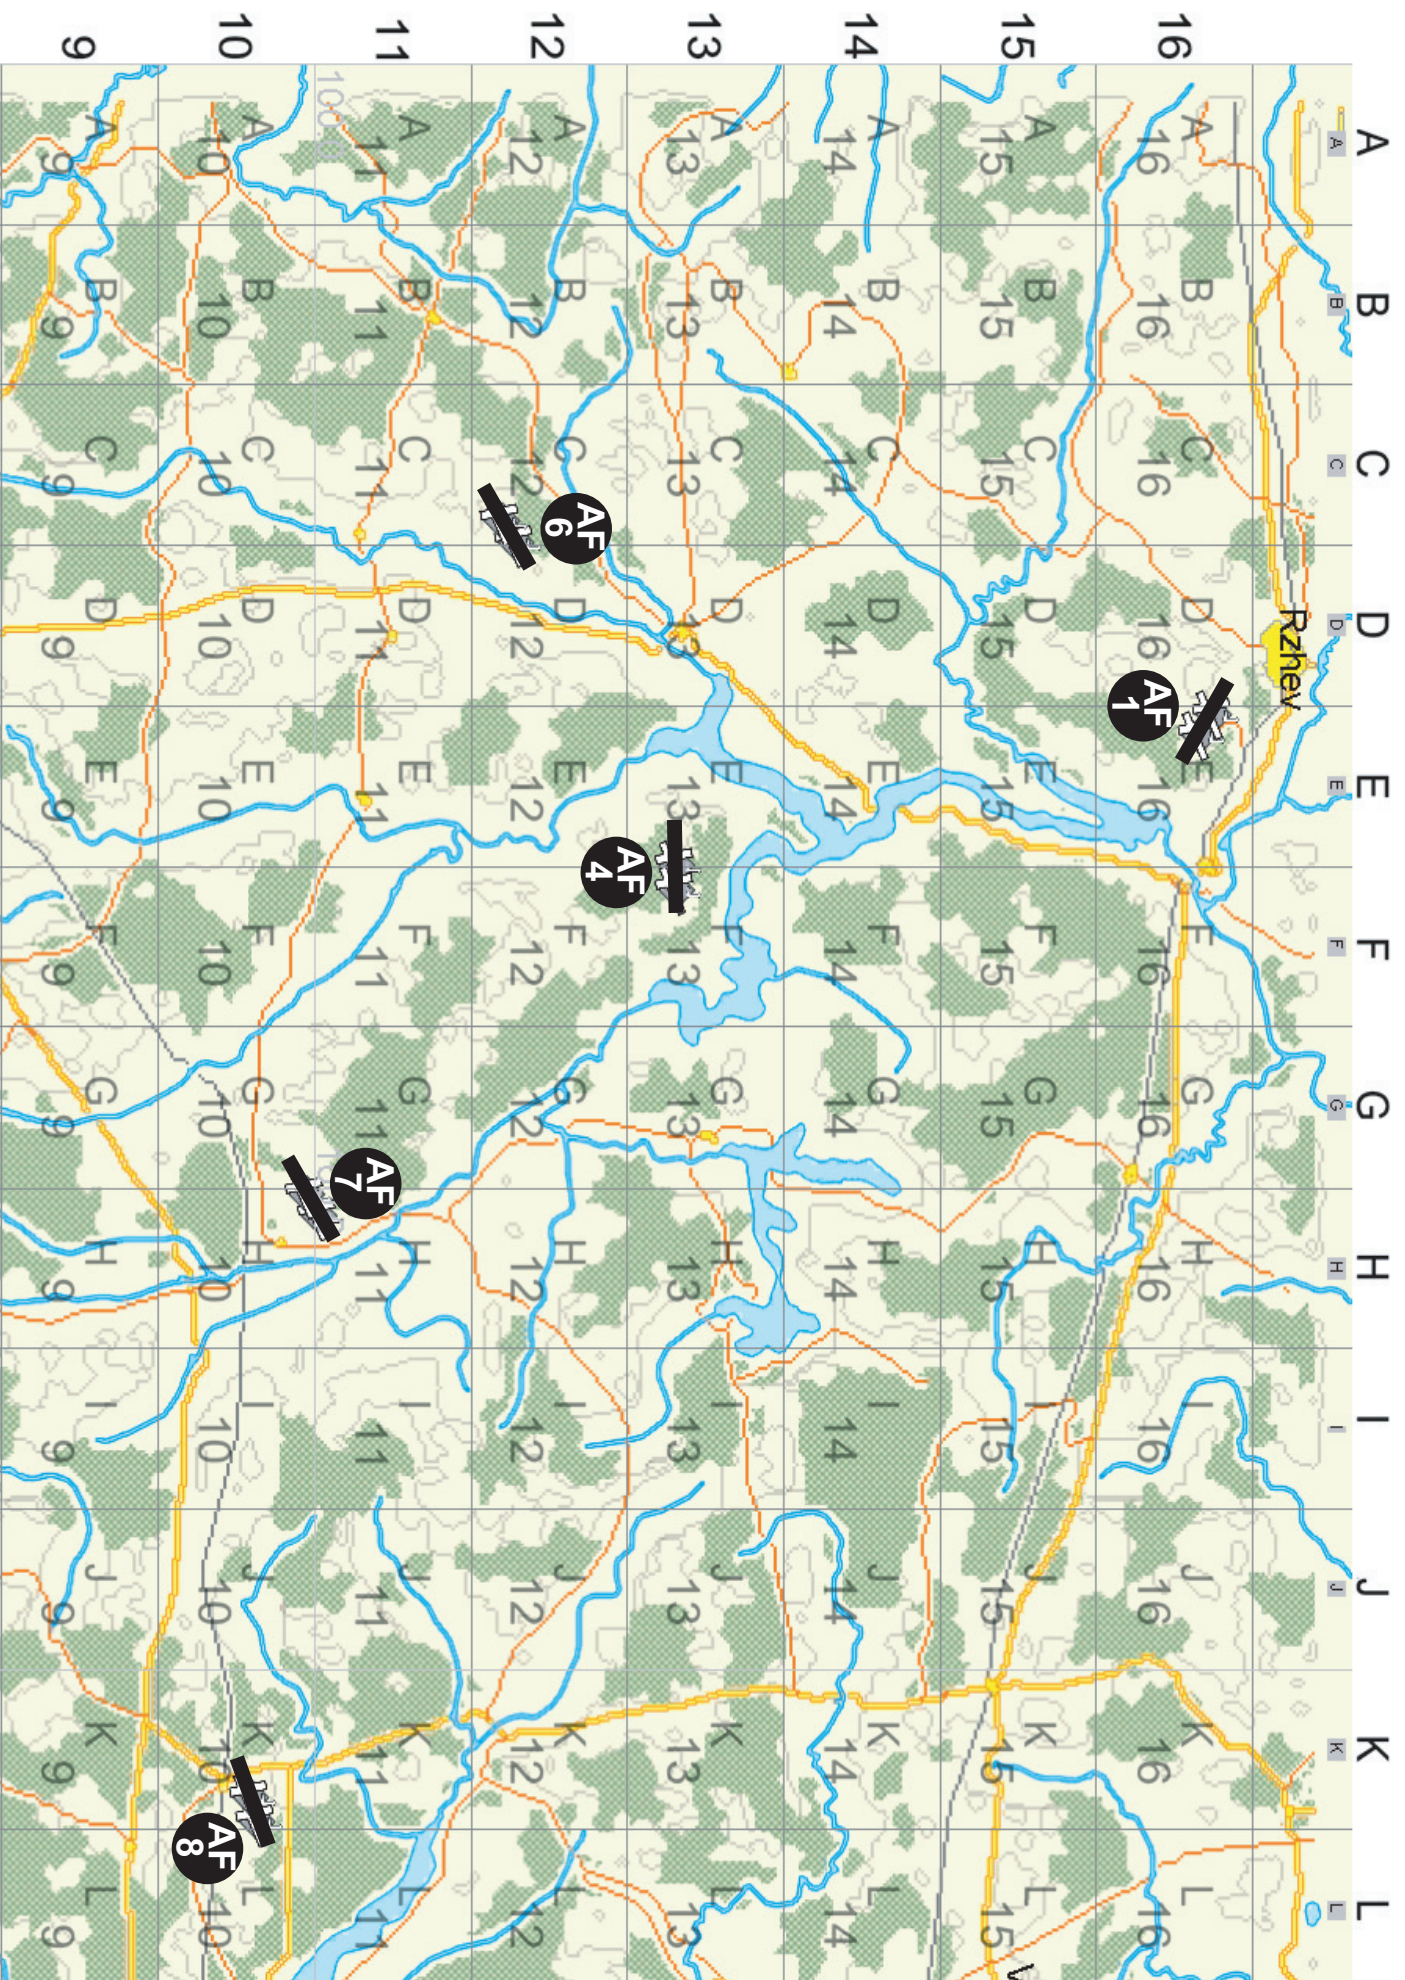

MOSCOW

Key To Maps

Moscow--Map 1

Moscow--Map 2

Moscow--Map 3

Moscow--Map 4

Heading and Speed Chart

Smolensk, Moscow

150km/Hr	4 Min	8 Min	12 Min	16 Min	20 Min	24 Min
300km/Hr	2 Min	4 Min	6 Min	8 Min	10 Min	12 Min
600km/Hr	1 Min	2 Min	3 Min	4 Min	5 Min	6 Min