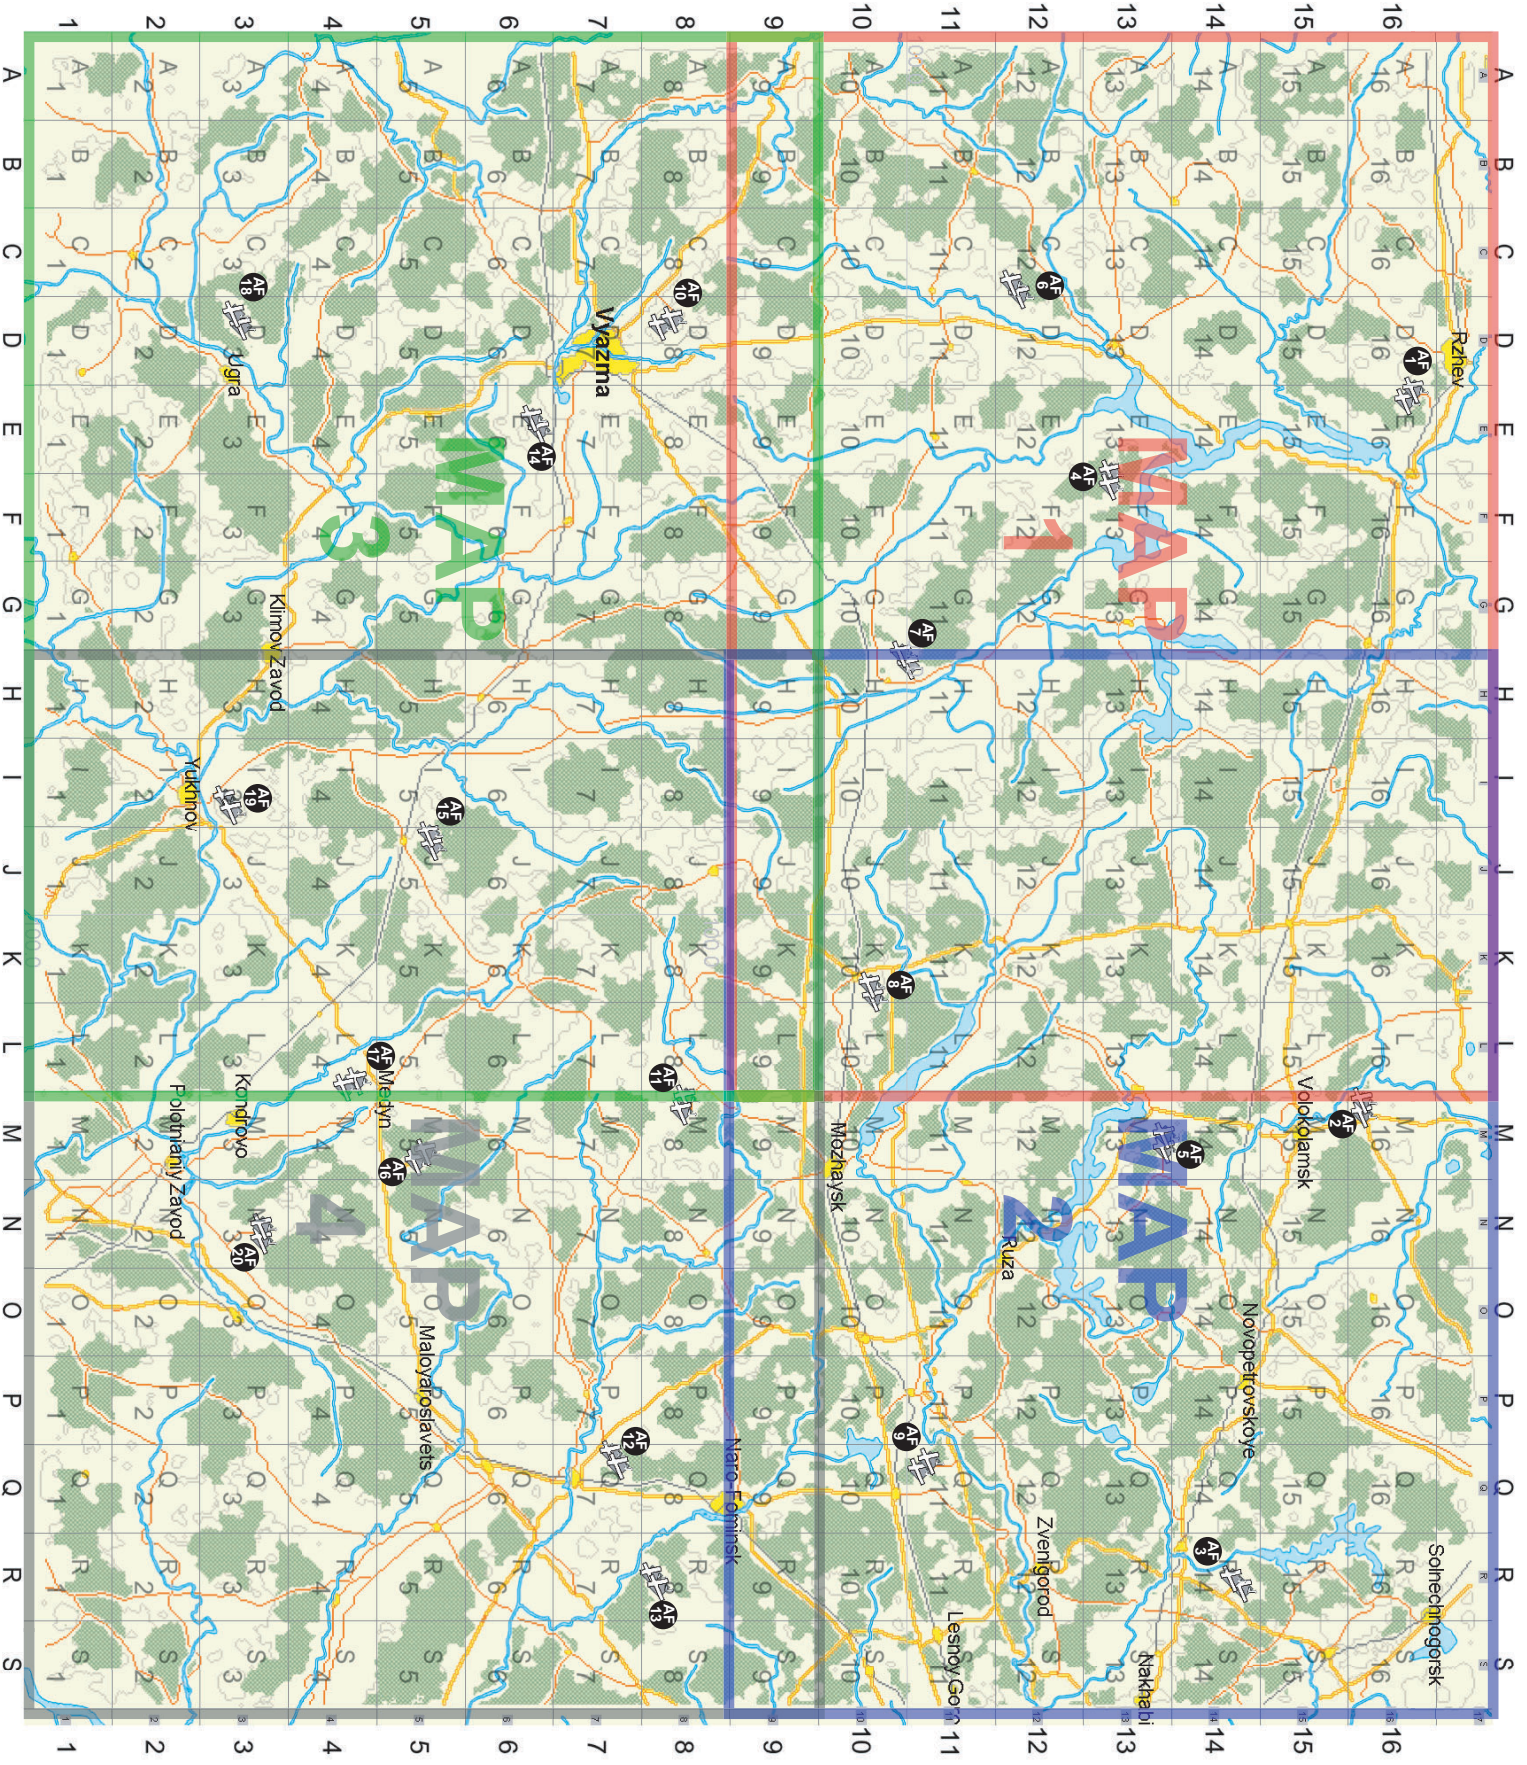

MOSCOW

Key To Maps

Moscow--Map 1

Moscow--Map 2

Moscow--Map 3

Moscow--Map 4

Heading and Speed Chart

Smolensk, Moscow

150km/Hr	4 Min	8 Min	12 Min	16 Min	20 Min	24 Min
300km/Hr	2 Min	4 Min	6 Min	8 Min	10 Min	12 Min
600km/Hr	1 Min	2 Min	3 Min	4 Min	5 Min	6 Min