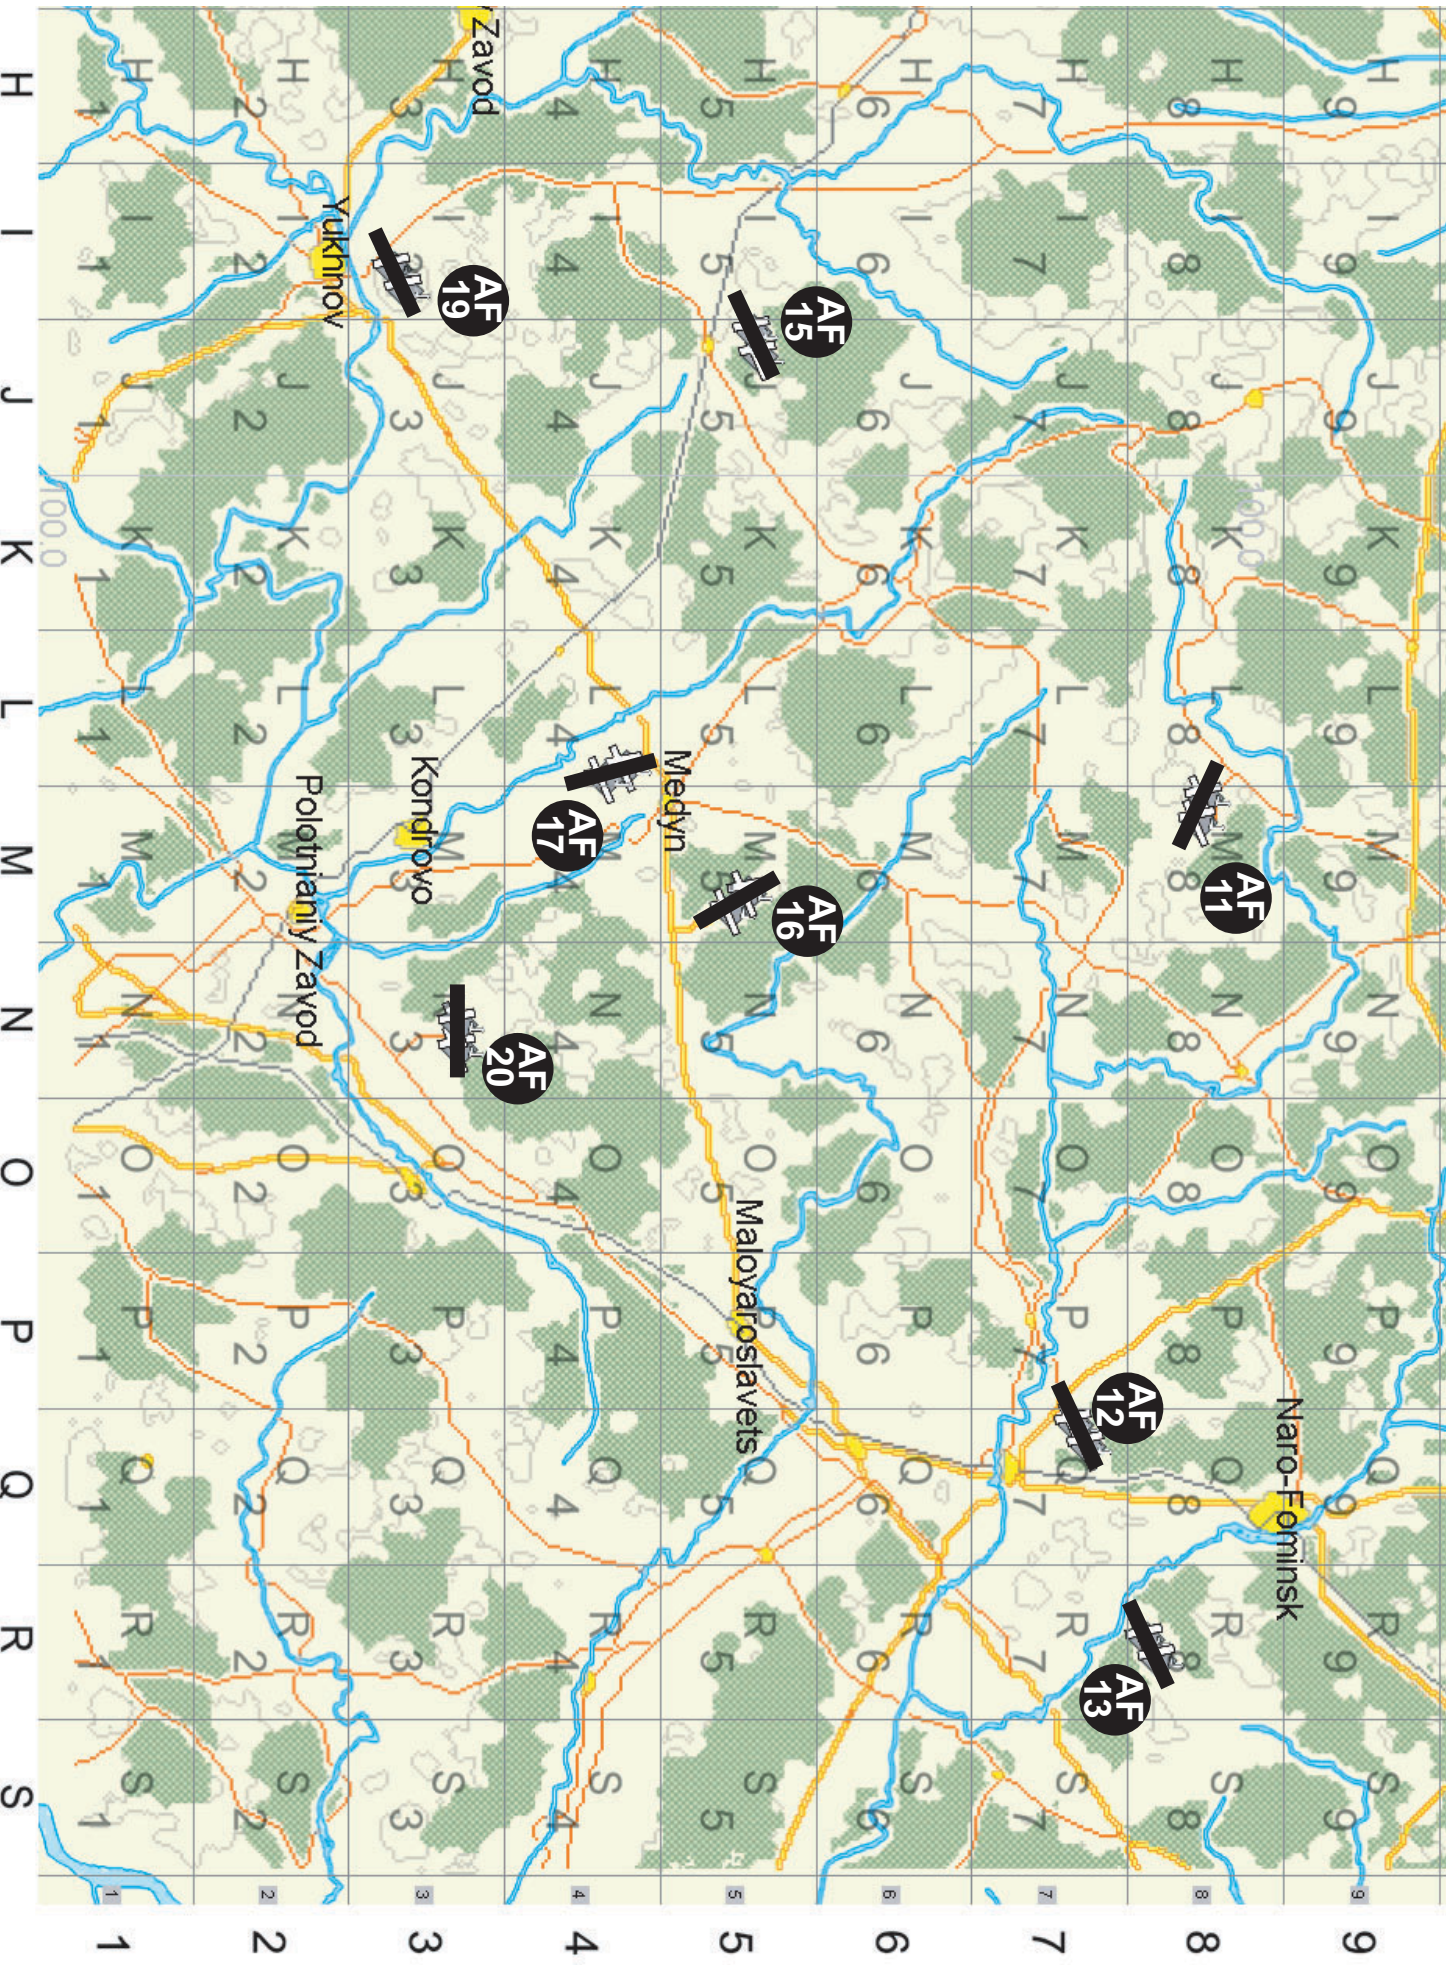

MOSCOW

Key To Maps

Moscow--Map 1

Moscow--Map 2

Moscow--Map 3

Moscow--Map 4

Heading and Speed Chart

Smolensk, Moscow

150km/Hr	4 Min	8 Min	12 Min	16 Min	20 Min	24 Min
300km/Hr	2 Min	4 Min	6 Min	8 Min	10 Min	12 Min
600km/Hr	1 Min	2 Min	3 Min	4 Min	5 Min	6 Min