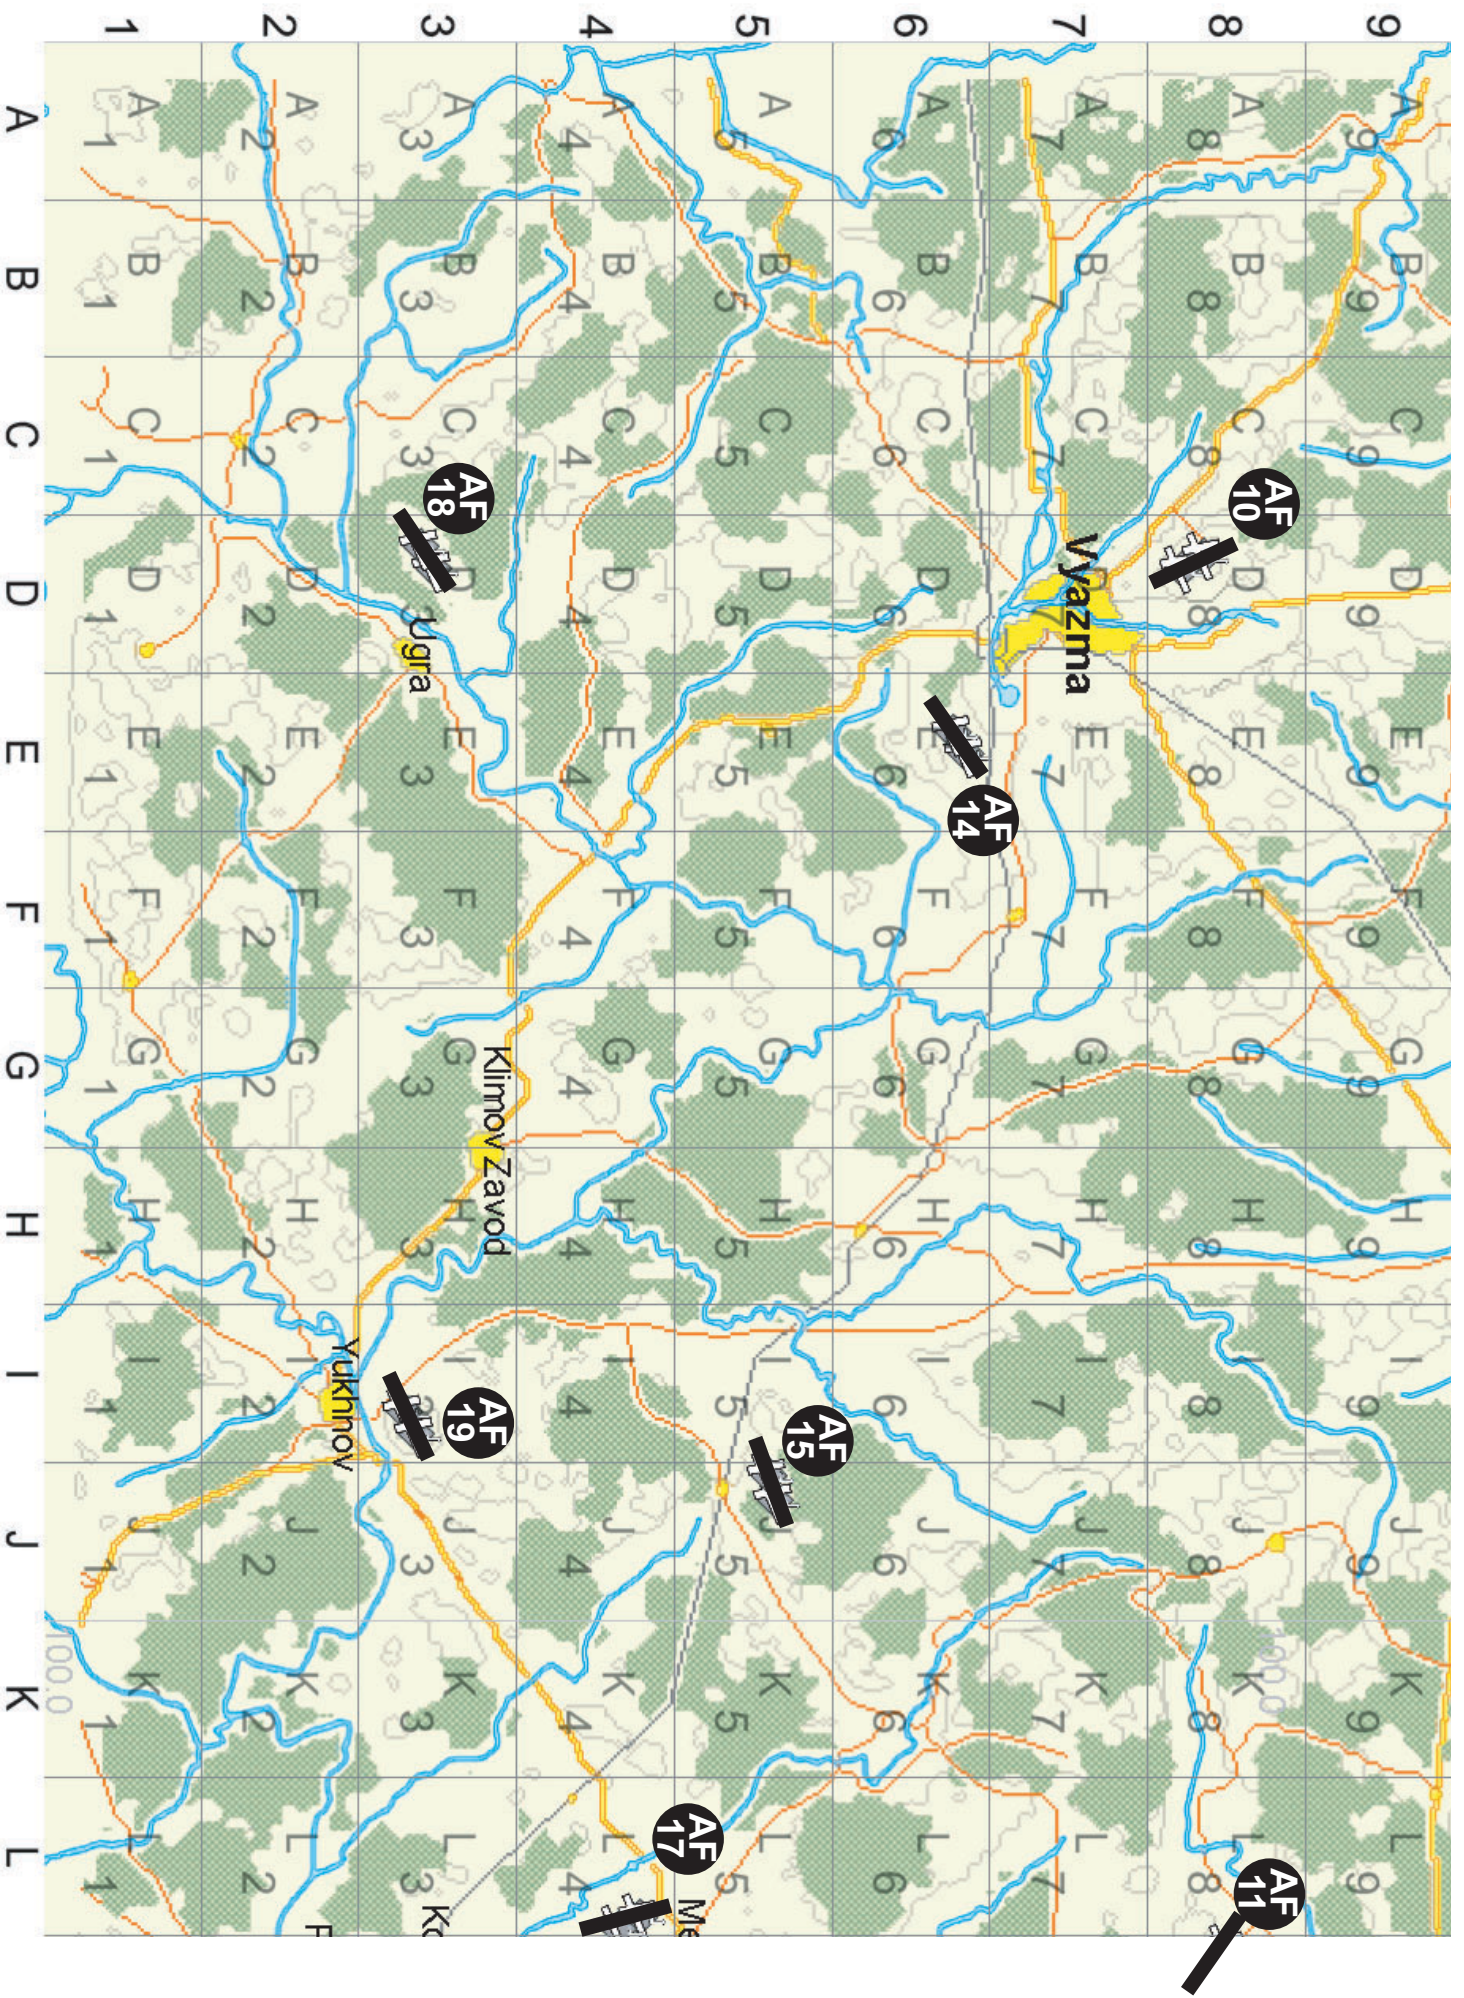

MOSCOW

Key To Maps

Moscow--Map 1

Moscow--Map 2

Moscow--Map 3

Moscow--Map 4

Heading and Speed Chart

Smolensk, Moscow

150km/Hr	4 Min	8 Min	12 Min	16 Min	20 Min	24 Min
300km/Hr	2 Min	4 Min	6 Min	8 Min	10 Min	12 Min
600km/Hr	1 Min	2 Min	3 Min	4 Min	5 Min	6 Min