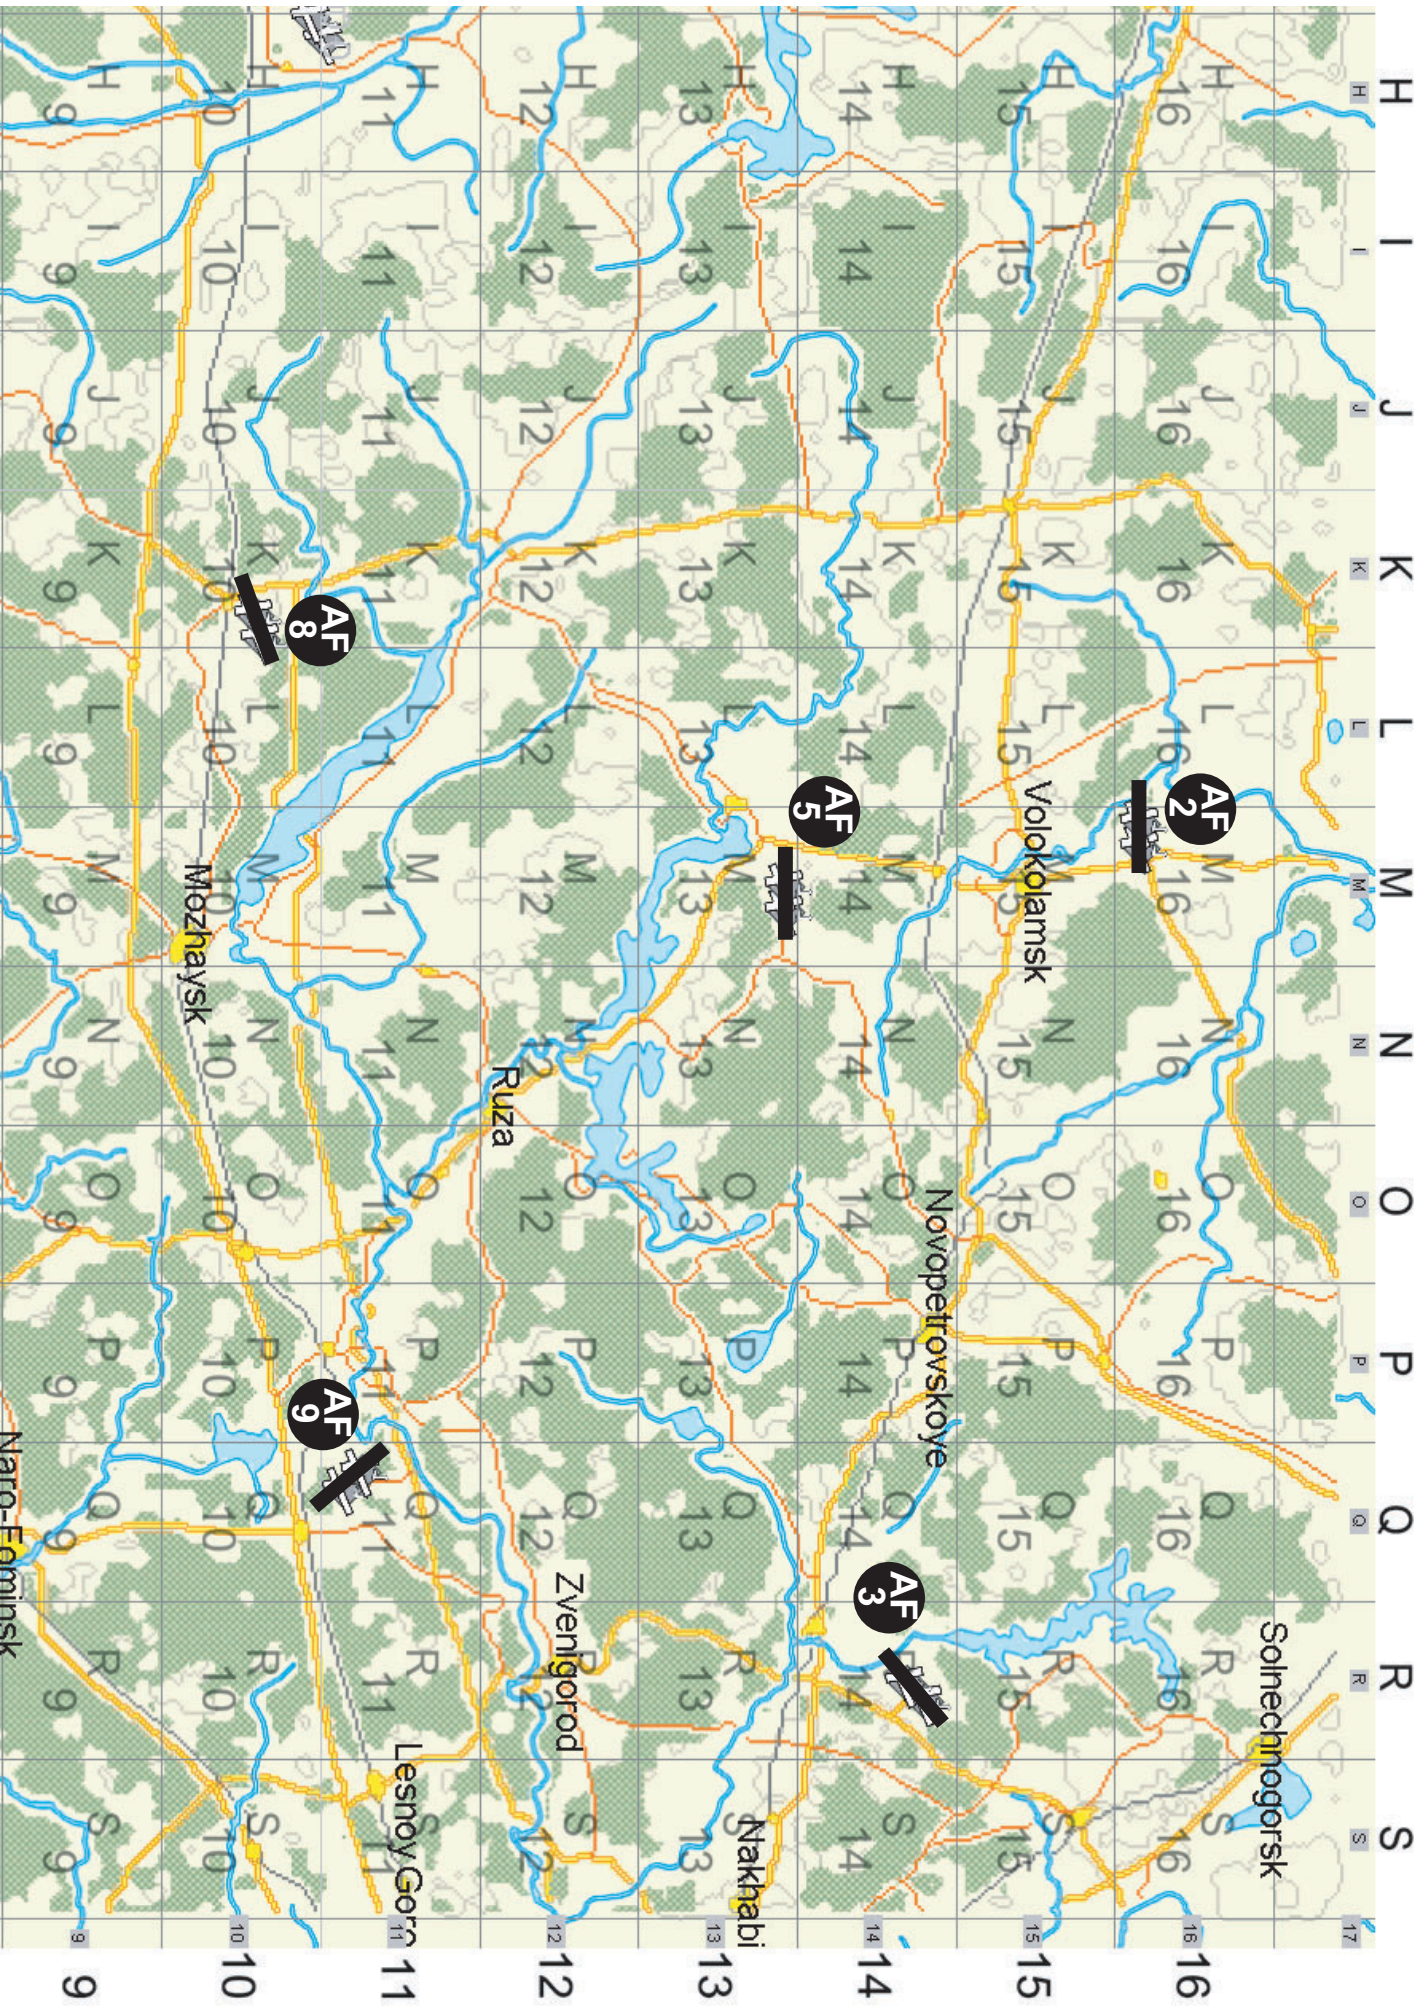

MOSCOW

Key To Maps

Moscow--Map 1

Moscow--Map 2

Moscow--Map 3

Moscow--Map 4

Heading and Speed Chart

Smolensk, Moscow

150km/Hr	4 Min	8 Min	12 Min	16 Min	20 Min	24 Min
300km/Hr	2 Min	4 Min	6 Min	8 Min	10 Min	12 Min
600km/Hr	1 Min	2 Min	3 Min	4 Min	5 Min	6 Min